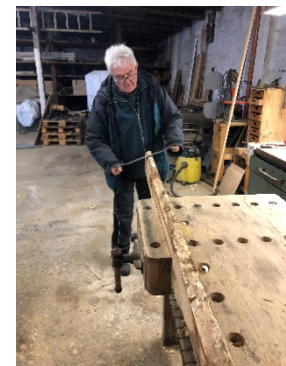

## Vom Baum

**Baumart:** Robinie  
**Herkunftsort:** Heidewald, Maxdorf  
**Alter des Baumes:** ca. 70 Jahre

### **Arbeitsgänge der Bearbeitung in der Werkstatt Fa Ostertag:**

*Abschälen der Rinde*

*Behandlung der Oberfläche: Schleifen, Hobeln (z.Teil in Fachwerkstatt)*

*Fertigung der Einzelteile nach Schablone*